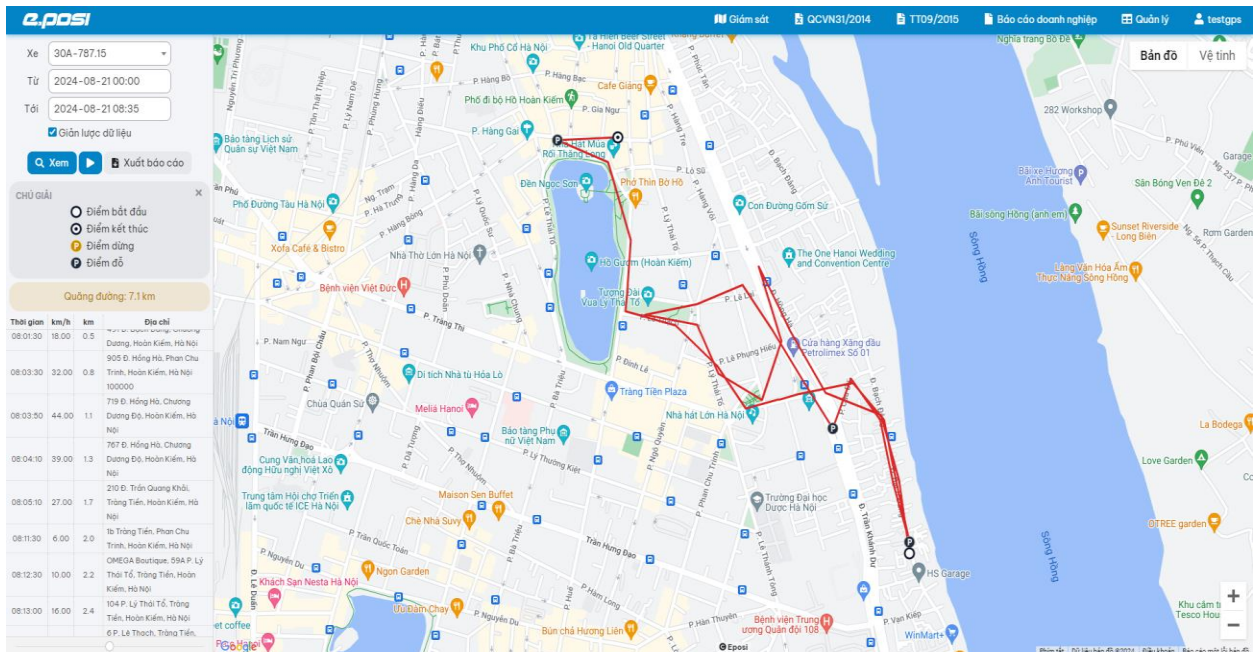

CÔNG TY CỔ PHẦN THƯƠNG MẠI EPOSI

VPGD: 142 Đường Lê Duẩn, Phường Khâm Thiên, Quận Đống Đa, Hà Nội

Điện thoại: 0975765566

Website: gh68.eposi.vn

2.3. Thao tác tìm kiếm

- Trong trang giám sát, người dùng nhấn vào ô tìm kiếm ở phía trên bên trái
- Sau đó, tiến hành nhập toàn bộ hoặc một phần biển số xe cần xem
- Hệ thống sẽ hiển thị các kết quả có biển số thỏa mãn
- Chọn một xe để xem khung chi tiết thiết bị (như ở phần 2)

CÔNG TY CỔ PHẦN THƯƠNG MẠI EPOSI

VPGD: 142 Đường Lê Duẩn, Phường Khâm Thiên, Quận Đống Đa, Hà Nội

Điện thoại: 0975765566

Website: gh68.eposi.vn

PHẦN 3: XEM LẠI LỘ TRÌNH

Để xem lại lộ trình của xe trong quá khứ, người dùng nhấn vào menu “Giám sát”, chọn “Xem lại lộ trình”.

Tại đây, người dùng có thể chọn xe và khoảng thời gian cần xem lại, sau đó nhấn xem. Hệ thống sẽ hiển thị lộ trình trong thời gian tương ứng.

CÔNG TY CỔ PHẦN THƯƠNG MẠI EPOSI

VPGD: 142 Đường Lê Duẩn, Phường Khâm Thiên, Quận Đống Đa, Hà Nội
Điện thoại: 0975765566