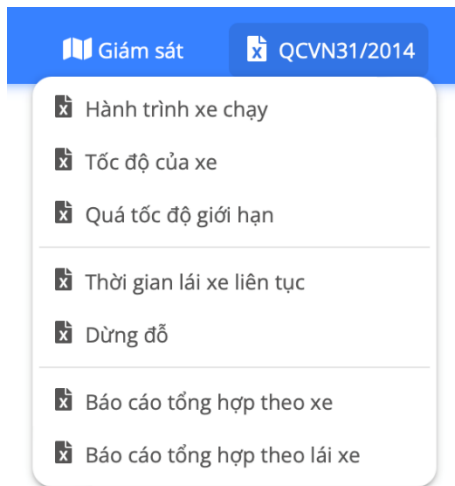

CÔNG TY CỔ PHẦN THƯƠNG MẠI EPOSI

VPGD: 142 Đường Lê Duẩn, Phường Khâm Thiên, Quận Đống Đa, Hà Nội
Điện thoại: 0975765566

Website: gh68.eposi.vn

PHẦN 4: BÁO CÁO QCVN31/2014

Hệ thống cung cấp các báo cáo theo QCVN 31: 2014/BGTVT của Bộ Giao thông vận tải. Để xem các báo cáo này, người dùng nhấn vào menu “QCVN31/2014” và chọn báo cáo tương ứng.

Tại mỗi trang báo cáo, người dùng chọn xe và khoảng thời gian rồi nhấn nút “Xem”. Hệ thống sẽ hiển thị dữ liệu báo cáo tương ứng. Bên cạnh đó, người dùng cũng có thể nhấn “Tải xuống” để lưu file về máy dưới dạng Excel.

TT	Thời điểm	Tốc độ	Địa điểm	Ghi chú
1	00:00:00 21/08/2024	21.020514, 105.863075	677 Đ. Bạch Đằng, Chương Dương, Hoàn Kiếm, Hà Nội	
2	00:15:00 21/08/2024	21.020514, 105.863075	677 Đ. Bạch Đằng, Chương Dương, Hoàn Kiếm, Hà Nội	
3	00:30:00 21/08/2024	21.020514, 105.863075	677 Đ. Bạch Đằng, Chương Dương, Hoàn Kiếm, Hà Nội	
4	00:45:00 21/08/2024	21.020514, 105.863075	677 Đ. Bạch Đằng, Chương Dương, Hoàn Kiếm, Hà Nội	
5	01:00:00 21/08/2024	21.020514, 105.863075	677 Đ. Bạch Đằng, Chương Dương, Hoàn Kiếm, Hà Nội	
6	01:15:00 21/08/2024	21.020514, 105.863075	677 Đ. Bạch Đằng, Chương Dương, Hoàn Kiếm, Hà Nội	
7	01:30:00 21/08/2024	21.020514, 105.863075	677 Đ. Bạch Đằng, Chương Dương, Hoàn Kiếm, Hà Nội	
8	01:45:00 21/08/2024	21.020514, 105.863075	677 Đ. Bạch Đằng, Chương Dương, Hoàn Kiếm, Hà Nội	
9	02:00:00 21/08/2024	21.020514, 105.863075	677 Đ. Bạch Đằng, Chương Dương, Hoàn Kiếm, Hà Nội	
10	02:15:00 21/08/2024	21.020514, 105.863075	677 Đ. Bạch Đằng, Chương Dương, Hoàn Kiếm, Hà Nội	
11	02:30:00 21/08/2024	21.020514, 105.863075	677 Đ. Bạch Đằng, Chương Dương, Hoàn Kiếm, Hà Nội	
12	02:45:00 21/08/2024	21.020514, 105.863075	677 Đ. Bạch Đằng, Chương Dương, Hoàn Kiếm, Hà Nội	
13	03:00:00 21/08/2024	21.020514, 105.863075	677 Đ. Bạch Đằng, Chương Dương, Hoàn Kiếm, Hà Nội	
14	03:15:00 21/08/2024	21.020514, 105.863075	677 Đ. Bạch Đằng, Chương Dương, Hoàn Kiếm, Hà Nội	
15	03:30:00 21/08/2024	21.020514, 105.863075	677 Đ. Bạch Đằng, Chương Dương, Hoàn Kiếm, Hà Nội	

Báo cáo hành trình xe chạy