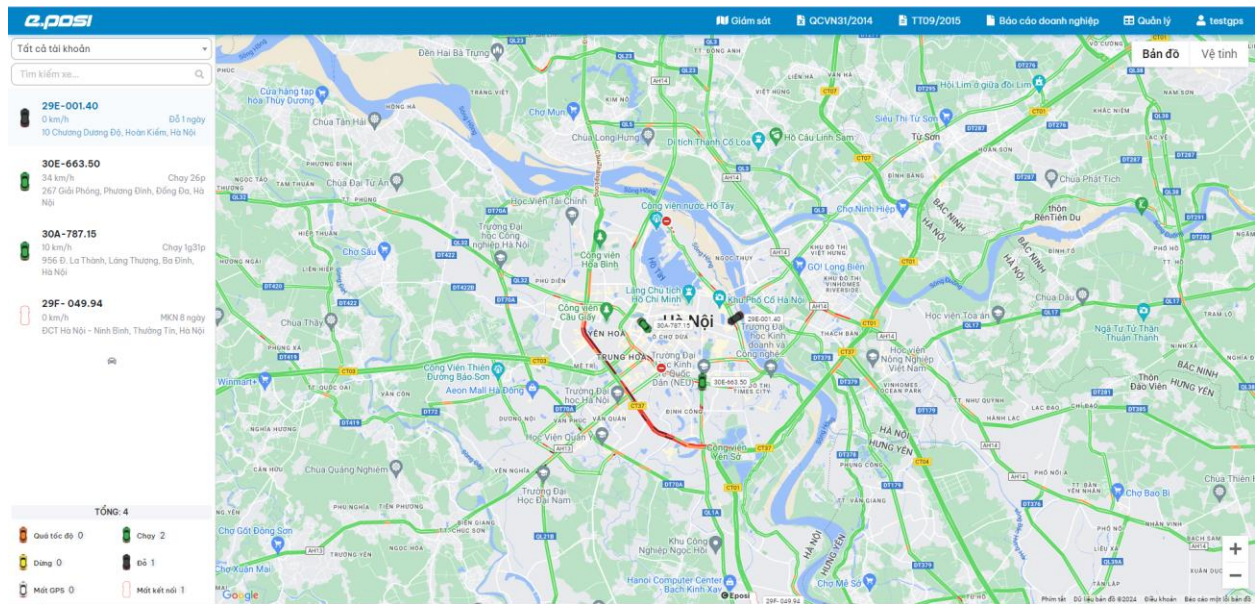

CÔNG TY CỔ PHẦN THƯƠNG MẠI EPOSI

VPGD: 142 Đường Lê Duẩn, Phường Khâm Thiên, Quận Đống Đa, Hà Nội

Điện thoại: 0975765566

Website: gh68.eposi.vn

PHẦN 2: GIÁM SÁT ONLINE

2.1. Mô tả

- Cung cấp cho người dùng tổng quan các thiết bị đã được lắp đặt và vận hành

2.2. Khung chi tiết xe

- Thông tin chung: Biển số xe, Thời gian thiết bị gửi lên (bản tin cuối cùng), Vị trí hiện tại
- Thông tin hành trình: Trạng thái (đang chạy, dừng, đỗ,...), Tín hiệu GSP, Động cơ (bật, tắt), Tổng km trong ngày, Tổng km xe đi, Thời gian lái xe trong ngày, Thời gian lái xe liên tục, Số lần quá tốc độ
- Thông tin lái xe: Họ tên, Số điện thoại, Email, Giấy phép lái xe, Ngày hết hạn Giấy phép lái xe
- Ý nghĩa biểu tượng thiết bị: Được mô tả ở phía dưới, bên trái của trang giám sát (có kèm theo số lượng xe tương ứng)