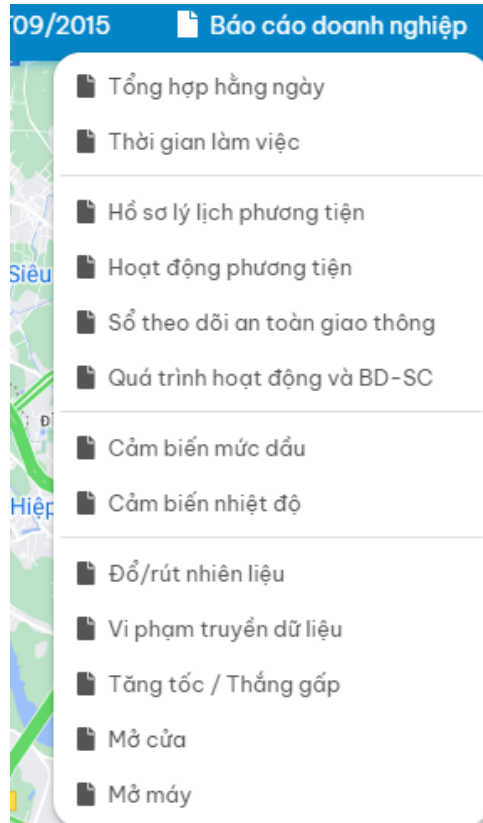

CÔNG TY CỔ PHẦN THƯƠNG MẠI EPOSI

VPGD: 142 Đường Lê Duẩn, Phường Khâm Thiên, Quận Đống Đa, Hà Nội
Điện thoại: 0975765566 Website: gh68.eposi.vn

PHẦN 6: BÁO CÁO DOANH NGHIỆP

Bên cạnh các báo cáo theo QCVN 31: 2014/BGTVT và 09/2015/TT-BGTVT, hệ thống cũng cung cấp các báo cáo doanh nghiệp. Người dùng nhấn vào menu “Báo cáo doanh nghiệp”, chọn báo cáo tương ứng.

Tại mỗi trang báo cáo, người dùng chọn xe và khoảng thời gian rồi nhấn nút “Xem”. Hệ thống sẽ hiển thị dữ liệu báo cáo tương ứng. Bên cạnh đó, người dùng cũng có thể nhấn “Tải xuống” để lưu file về máy dưới dạng Excel.

Ngày	Biển số xe	Thời gian di chuyển	Quãng đường di chuyển (km)	Tiêu thụ nhiên liệu (lit)	Tiêu thụ nhiên liệu trung bình (lit/100km)	Tốc độ trung bình (km/h)	Số lần quá tốc độ	Thời gian bắt đầu di chuyển	Thời gian dừng cuối ngày
2024-08-21	30A-787.15	Không di chuyển	0	0	0		0		

Tổng hợp hàng ngày