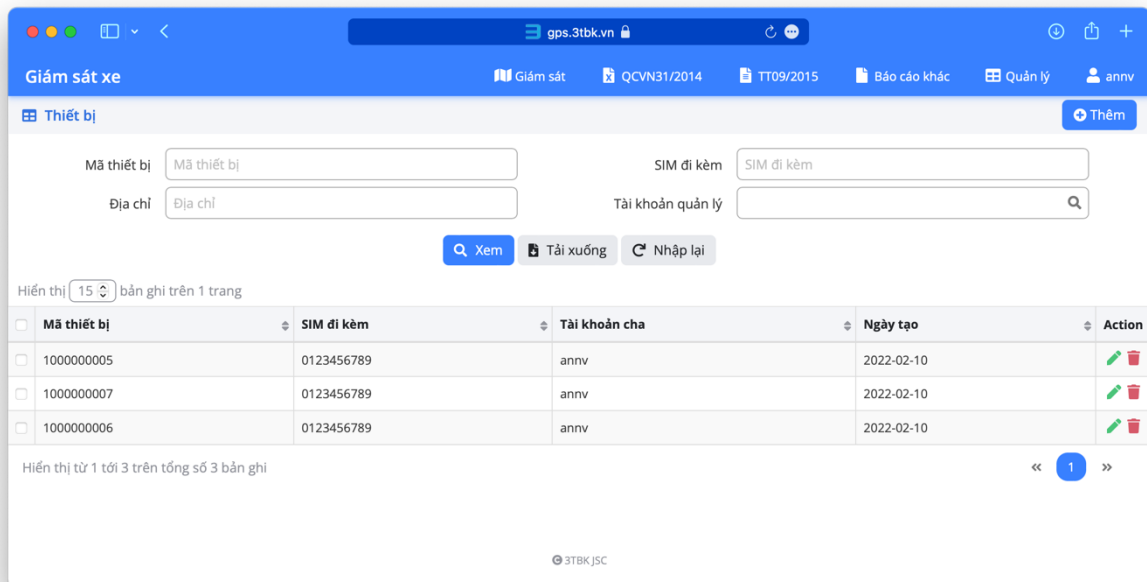

Mỗi trang đều có nút “Thêm” ở phía trên bên phải để thêm đối tượng mới, nút sửa, xoá ở mỗi dòng, ứng với từng đối tượng.