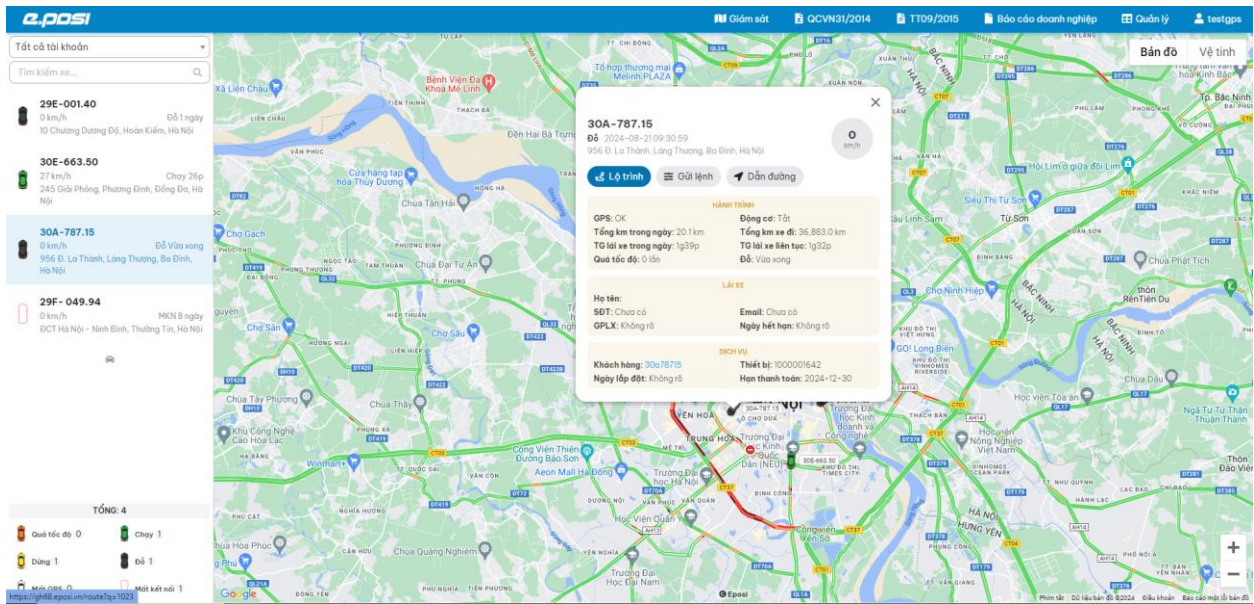

- Đăng nhập vào hệ thống
 - Bước 1: Gõ tên đăng nhập và mật khẩu đã được cung cấp
 - Ví dụ: Tên đăng nhập: demo
 - Mật khẩu: demo123456
 - Bước 2: Nhấn nút đăng nhập, hệ thống báo thành công
 - Giao diện hiển thị hệ thống như sau:
- Các thông tin hiển thị màn hình sau khi đăng nhập:
 - Danh sách xe, vị trí hiện tại của xe
 - Trạng thái hoạt động
 - Bản đồ theo dõi xe

2.2. Khung chi tiết xe

- Thông tin chung: Biển số xe, Thời gian thiết bị gửi lên (bản tin cuối cùng), Vị trí hiện tại
- Thông tin hành trình: Trạng thái (đang chạy, dừng, đỗ,...), Tín hiệu GSP, Động cơ (bật, tắt), Tổng km trong ngày, Tổng km xe đi, Thời gian lái xe trong ngày, Thời gian lái xe liên tục, Số lần quá tốc độ
- Thông tin lái xe: Họ tên, Số điện thoại, Email, Giấy phép lái xe, Ngày hết hạn Giấy phép lái xe
- Ý nghĩa biểu tượng thiết bị: Được mô tả ở phía dưới, bên trái của trang giám sát (có kèm theo số lượng xe tương ứng)

CÔNG TY CỔ PHẦN THƯƠNG MẠI EPOSI

VPGD: 142 Đường Lê Duẩn, Phường Khâm Thiên, Quận Đống Đa, Hà Nội

Điện thoại: 0975765566

Website: gh68.eposi.vn

2.3. Thao tác tìm kiếm

- Trong trang giám sát, người dùng nhấn vào ô tìm kiếm ở phía trên bên trái
- Sau đó, tiến hành nhập toàn bộ hoặc một phần biển số xe cần xem
- Hệ thống sẽ hiển thị các kết quả có biển số thỏa mãn
- Chọn một xe để xem khung chi tiết thiết bị (như ở phần 2)

CÔNG TY CỔ PHẦN THƯƠNG MẠI EPOSI

VPGD: 142 Đường Lê Duẩn, Phường Khâm Thiên, Quận Đống Đa, Hà Nội

Điện thoại: 0975765566

Website: gh68.eposi.vn

PHẦN 3: XEM LẠI LỘ TRÌNH

Để xem lại lộ trình của xe trong quá khứ, người dùng nhấn vào menu “Giám sát”, chọn “Xem lại lộ trình”.