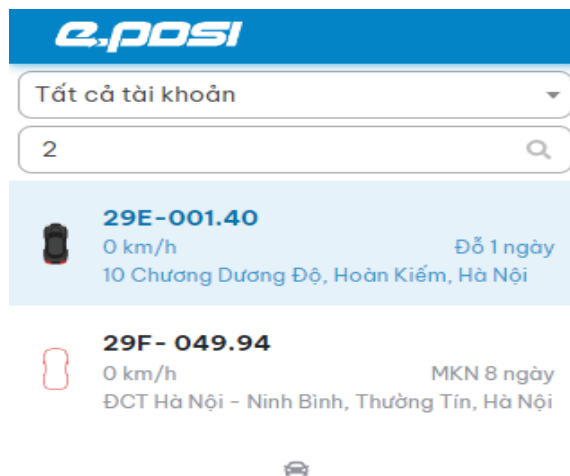

CÔNG TY CỔ PHẦN THƯƠNG MẠI EPOSI

VPGD: 142 Đường Lê Duẩn, Phường Khâm Thiên, Quận Đống Đa, Hà Nội

Điện thoại: 0975765566

Website: gh68.eposi.vn

2.3. Thao tác tìm kiếm

- Trong trang giám sát, người dùng nhấn vào ô tìm kiếm ở phía trên bên trái
- Sau đó, tiến hành nhập toàn bộ hoặc một phần biển số xe cần xem
- Hệ thống sẽ hiển thị các kết quả có biển số thỏa mãn
- Chọn một xe để xem khung chi tiết thiết bị (như ở phần 2)